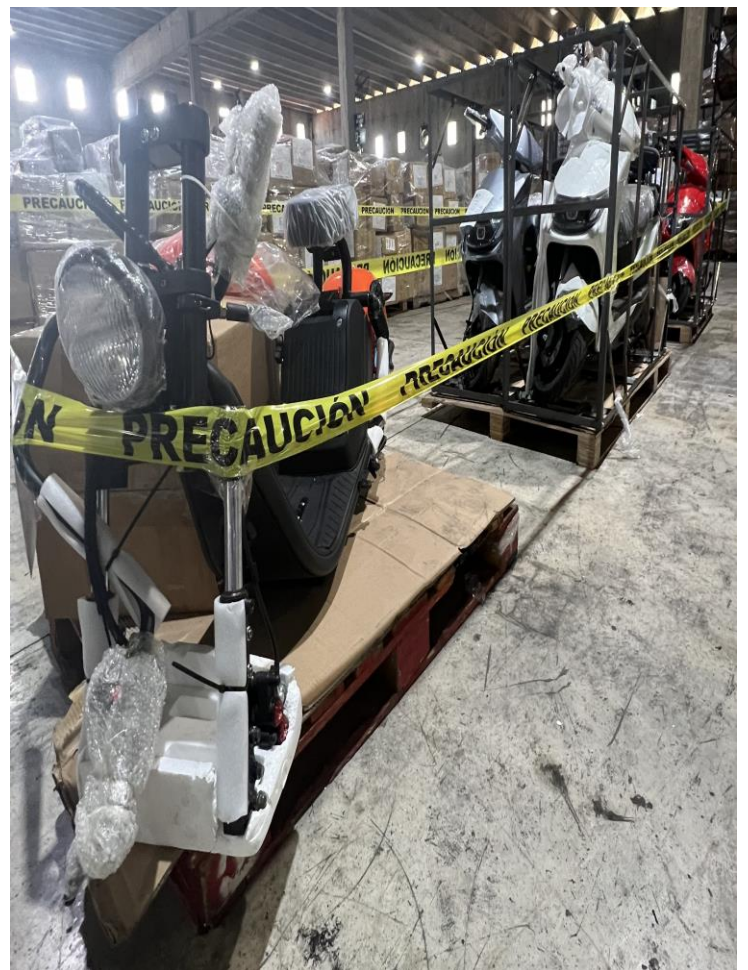

DEPARTAMENTO DE SUBASTA PASOLAS ELECTRICAS PARA CIRCULAR

UBICACIÓN: ALMACEN DE SUBASTA