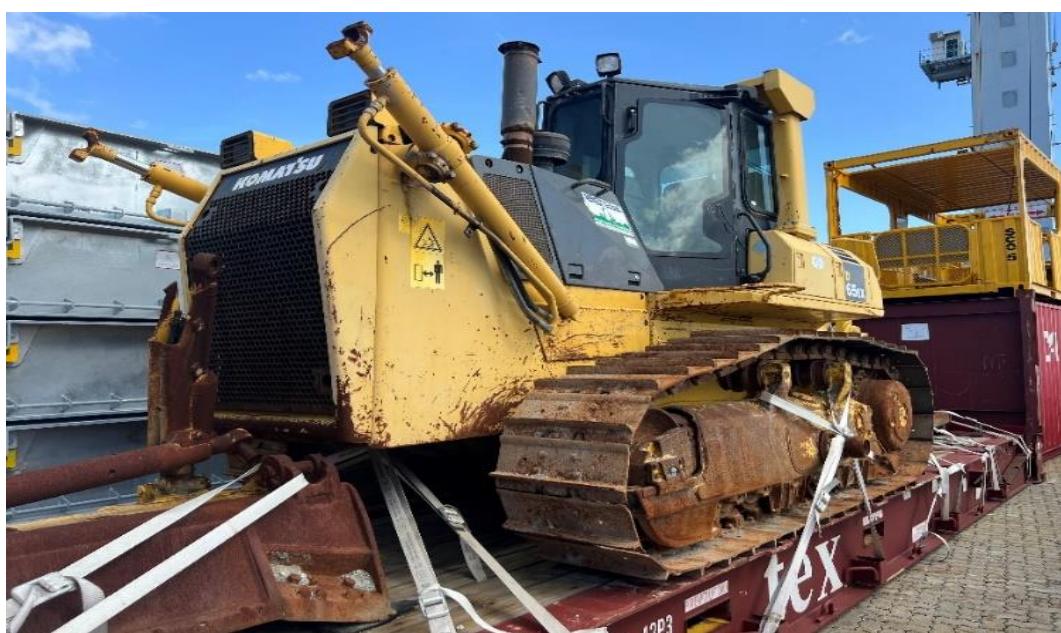

DEPARTAMENTO DE SUBASTA

BULLDOZER

CONETENDOR: TEXU8962329

UBICACIÓN: CAUCEDO