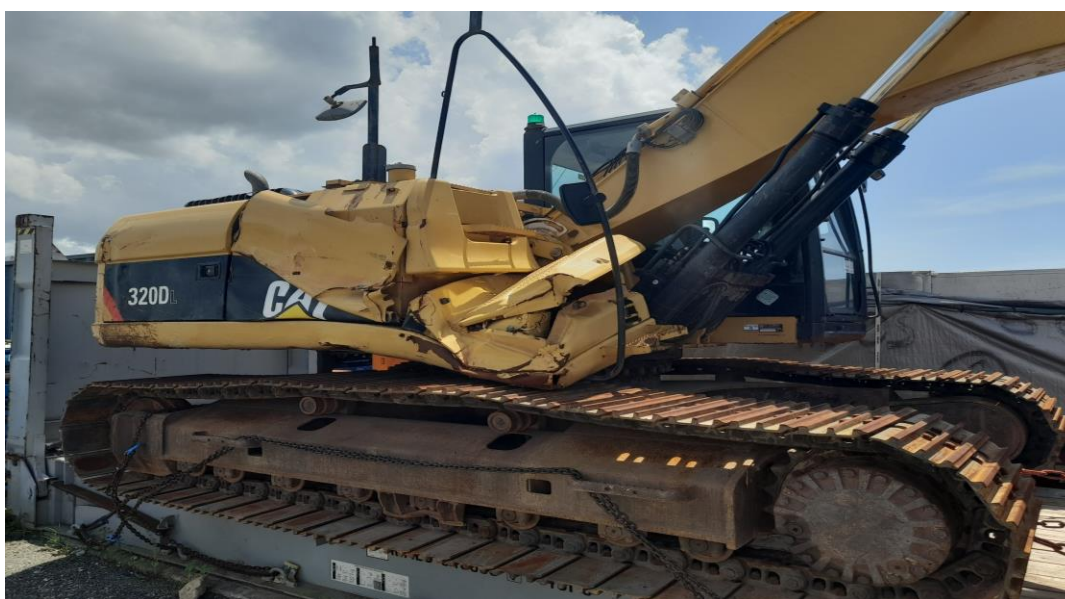

DEPARTAMENTO DE SUBASTA

EXCABADORA CONTENEDOR: MAEU3498867

UBICACIÓN: CAUCEDO