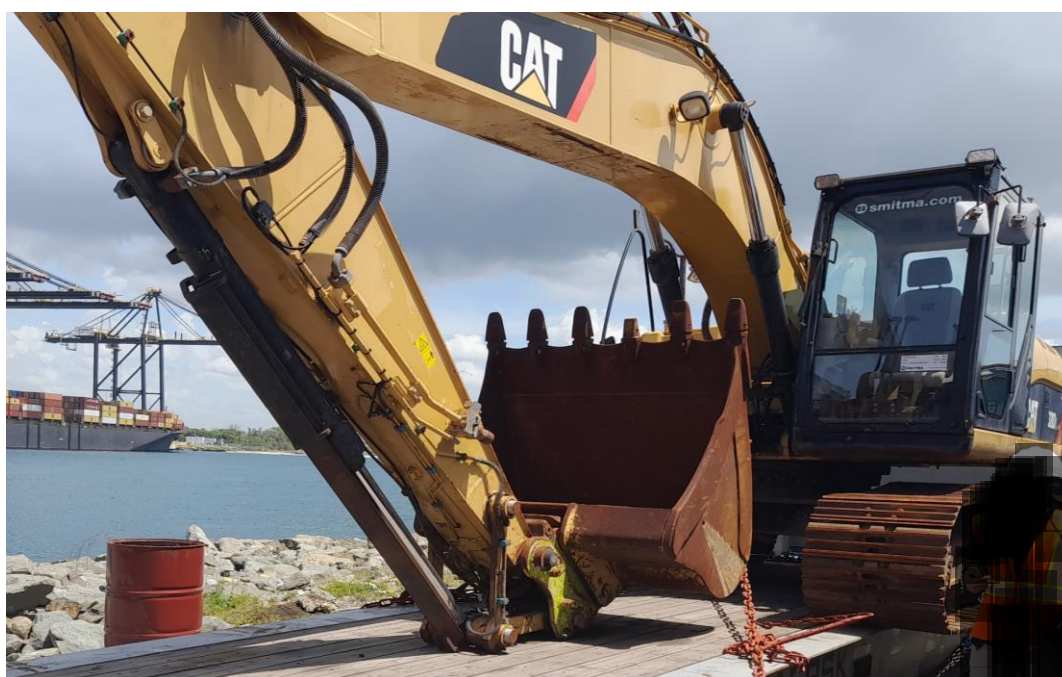

DEPARTAMENTO DE SUBASTA

EXCABADORA CONTENEDOR: MAEU3498867

UBICACIÓN: CAUCEDO